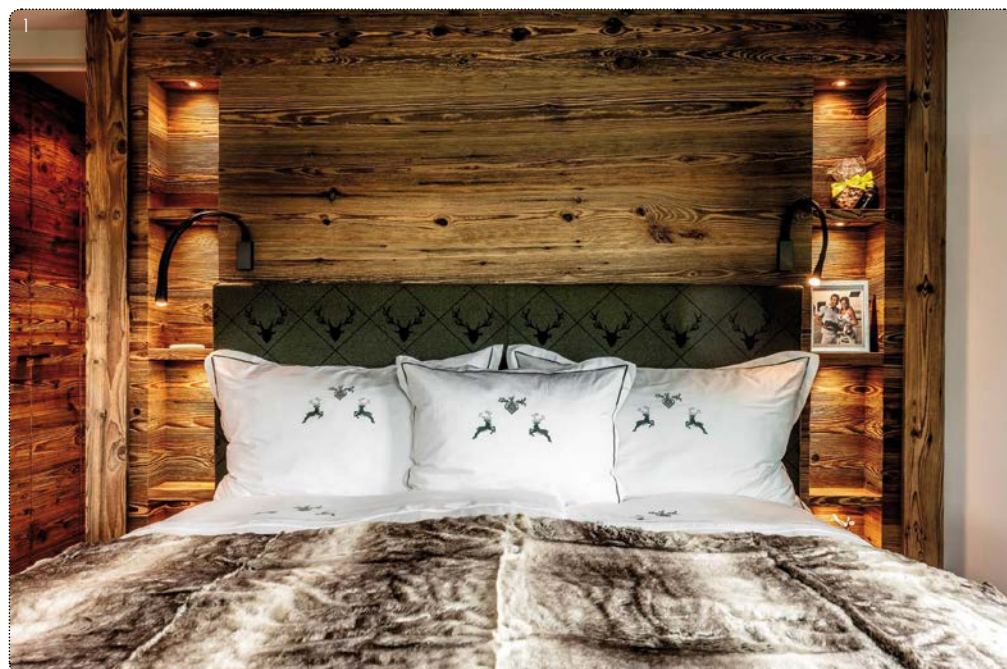

WOHN-S ZENE.CH

Fachgeschäfte mit internationalen Kollektionen

SCHÖPF LIVING, CHUR, PRÄSENTIERT:

ALPINE CHIC - UMGESETZT MIT BESONDEREM FLAIR

Mitten in der Altstadt von Chur zelebriert Schoepf Living seit über vier Jahrzehnten individuelle Stilwelten für schönes Wohnen in den Bergen sowie moderne Wohnkonzepte. Ein besonderes Augenmerk gilt dabei der Entwicklung eigenständiger Farb- und Materialkonzepte und einem sensiblen, kreativen Umgang mit Textilien. Zu den Kernkompetenzen gehört die Umsetzung eines eleganten, alpinen Designs in rustikalen Stoffen. In der 700 m² grossen Ausstellung hat deshalb neben den namhaften internationalen Designmöbelkollektionen und handwerklich Kunstvollem, ausgewählten Leuchten und Accessoires auch eine grosse Auswahl ausgesuchter Textilien ihren festen Platz. Mit Können und Erfahrung versteht es das Churer Einrichtungshaus, daraus unikate Interior-Konzepte zu entwickeln und Individualität in vielen Facetten zum Ausdruck zu bringen. In subtilen Farbstellungen und Texturen, mit ausgesuchten Materialien, stilvolleren Accessoire-Arrangements sowie Einzelanfertigungen verwirklicht sich der ganz persönliche Stil. Weit über das Bündnerland